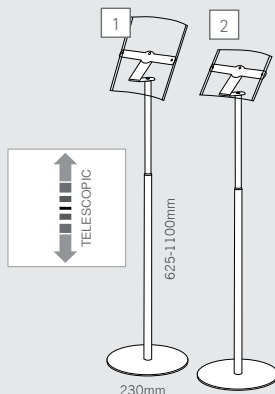

crei e stampi il layout semplicemente con il pc

layout am eigenen pc gestalten und ausdrucken

design and print with your own workstation

swift

1	PQSWA5	swift pixquick A5, 1pc
2	PQSWA4	swift pixquick A4, 1pc