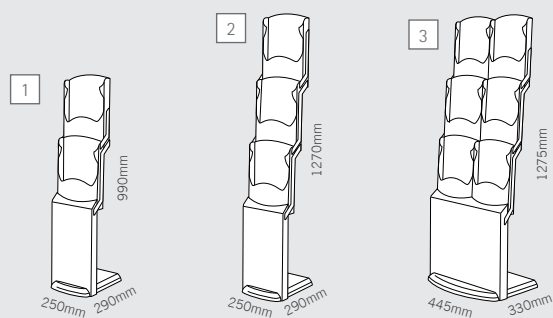

real bianco

1	RZ2WE	real bianco 2 pockets, white metal parts, 1pc
2	RZ3WE	real bianco 3 pockets, white metal parts, 1pc
3	RBZIP6A4WE	real bianco 6 pockets, white metal parts, 1pc
4	LINFORA4WH	linfor white A4, 1pc
5	LINFORA3WH	linfor white A3, 1pc
6	PQA4	pixquick A4, 1pc
7	PQA3	pixquick A3, 1pc