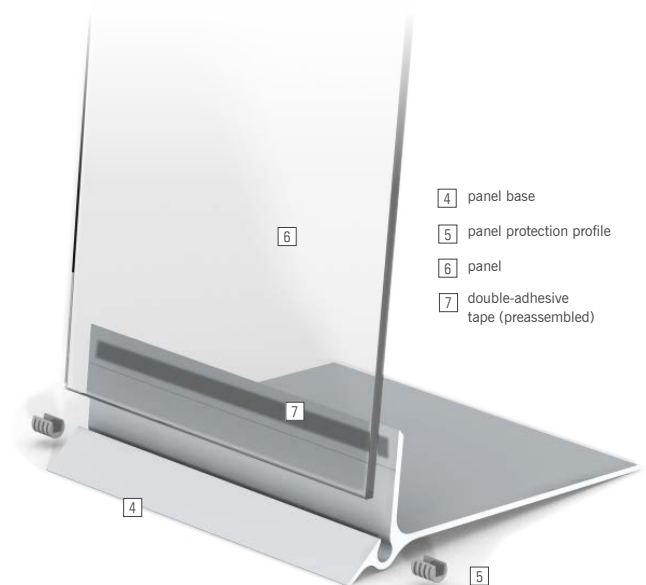

ablage höhenverstellbar, für kleine produkte und objekte

trays: height-adjustable for small products and objects

portaprospekti ad altezza regolabile per esporre brochure in diversi formati

prospektschale höhenverstellbar, für broschüren, flyer und zeitschriften versch. grössen

montaggio rapidissimo senza fori
super schnelle montage ohne lochbohrung
extra quick assembly without requiring holes

profilo in alluminio extra piatto in elegante color argento
extra flaches aluminium basisprofil in elegantem silber
extra flat silver aluminium profile

- 4 panel base
- 5 panel protection profile
- 6 panel
- 7 double-adhesive tape (preassembled)