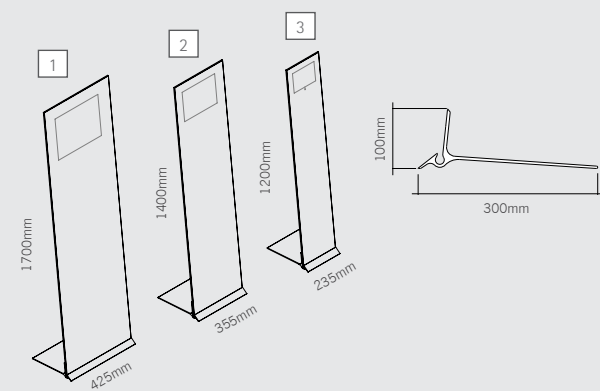

portaoggetti ad altezza regolabile, adatto per esporre gadget e materiale promozionale

ablage höhenverstellbar, für kleine produkte und objekte

trays: height-adjustable for small products and objects

portaprospekti ad altezza regolabile per esporre brochure in diversi formati

prospektschale höhenverstellbar, für broschüren, flyer und zeitschriften versch. grössen

brochure pocket: height-adjustable for brochures, flyers and magazines of different sizes

glass media

1	GLM8	glass media 8", 1pc
2	GLM12	glass media 12", 1pc
3	GLM17	glass media 17", 1pc
4	GLFA235GR	tray for glassmedia 8", 1pc
5	GLFA355GR	tray for glassmedia 12", 1pc
6	GLFA425GR	tray for glassmedia 17", 1pc
7	GLFP235GR	brochure holder for glassmedia 8", 1pc
8	GLFP355GR	brochure holder for glassmedia 12", 1pc
9	GLFP425GR	brochure holder for glassmedia 17", 1pc