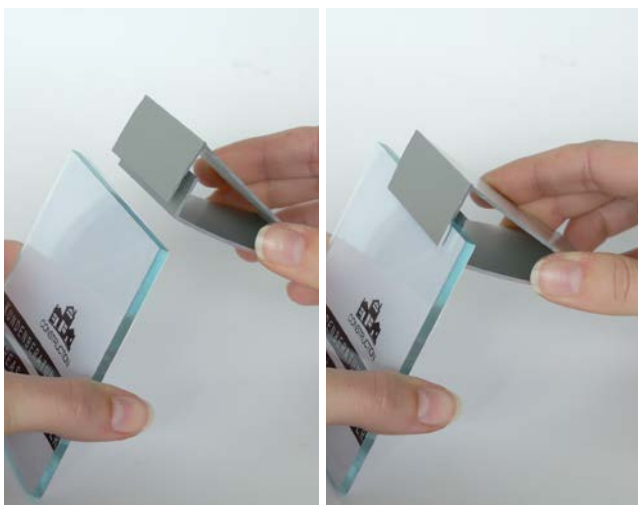

# snapin

MADE IN EU design by KD

**IT** snapin è un profilo ad incastro in alluminio anodizzato color argento per pannelli rigidi di 4 mm di spessore. è possibile abbinarlo alle tasche snaprex oppure, dando sfogo alla sua creatività, lo si può utilizzare per inserirvi dei pannelli in alluminio composito stampati. i suoi usi sono molteplici, infatti può essere utilizzato come portanome, portaprezzi e portainformazioni di prodotti o anche come semplice cornice per le foto. snapin : un ottimo consiglio.

**DE** snapin ist ein silber eloxiertes aluminium-klemmprofil für 4mm starke platten. sie können es mit den snaprex einschubtaschen verbinden oder selbst kreativ werden und es z.b. für bedruckte alu-verbund-paneele nutzen. das einsatzgebiet ist vielfältig: ob als namensschild, preis- bzw. produktauszeichnung oder als bilderrahmen, mit snapin sind sie gut beraten.

**EN** snapin is a silver anodized aluminium extrusion for 4mm thick panels. you can use it together with our snaprex poster pockets or become creative yourself and use it for printed aluminium composite panels. the field of possible application is huge: e.g. as a name plate, as a price or product tag or as picture frame, with snapin you are always well advised.

snapin si abbina perfettamente con pannelli rigidi di 4 mm di spessore di qualsiasi materiale.

snapin kombiniert sich perfekt mit 4mm starken platten aus verschiedensten materialien.

snapin teams perfectly with 4mm thick panels made of various materials