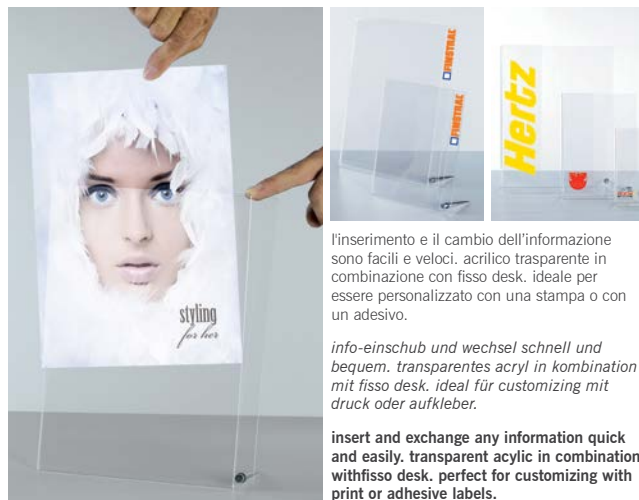

# twister quick

MADE IN EU design by KD

l'inserimento e il cambio dell'informazione sono facili e veloci. acrilico trasparente in combinazione con fisso desk. ideale per essere personalizzato con una stampa o con un adesivo.

info-einschub und wechse! schnell und bequem. transparentes acryl in kombination mit fisso desk. ideal für customizing mit druck oder aufkleber.

insert and exchange any information quick and easily. transparent acylic in combination with fisso desk. perfect for customizing with print or adhesive labels.

**IT** twister quick é semplice e comodo: basta inserire il foglio di informazioni nella tasca per un'efficace presentazione da banco o da tavolo. orizzontale o verticale: basta girarlo e potrà esporre le sue informazioni nel formato che desidera. veloce e flessibile, twister quick è ideale per listini, menu, stampe, foto, cartine, pubblicità o per altre indicazioni. si può anche personalizzare: basta stampare la scritta desiderata sul bordo laterale per avere un ulteriore vantaggio pubblicitario. TWISTER – che carattere!

**DE** information jeder art einfach in die postertasche einschieben und sofort wirkungsvoll auf theke, counter, tisch und bord präsentieren. ob horizontal oder vertikal: ein dreh genügt und schon haben sie ihr gewünschtes format. einfach, schnell und flexibel ist TWISTER QUICK ideal für preislisten, menü- oder tischkarten, bilder, fotos, fahrpläne, werbung und andere hinweise. auch customizing ist kein problem: das gewünschte label auf den seitlichen rand drucken und den zusätzlichen werbevorteil nutzen. TWISTER - dieser dreh hat format!